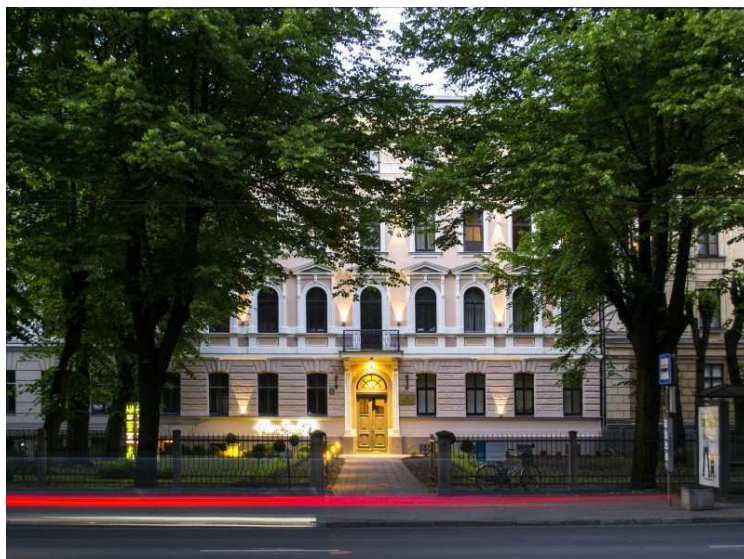

Kalpaķa bulvāris 9, Rīga

Это место является и останется самым престижным расположением для городской резиденции с гарантированным будущим ростом стоимости.

При обустройстве пентхаусов продуманы самые тончайшие детали, чтобы обитателям в них было удобно и уютно. Используются высококачественные материалы, технологии и мебель. Квартиры предназначены для покупателей с изысканным вкусом, которые смогут оценить качество и долговечность, созданную ведущими мировыми брендами (Bulthaup, Poltrona Frau, Armani Casa, Flos, Flaminia и др.).

Мансардный этаж с обоими пентхаусами был полностью заново отремонтирован - высококачественная отделка, сантехника, встроенная мебель и кухня.

В интерьере квартир преобладают светлые дубовые паркетные полы, зеркала, кафель с фактурой натурального камня - в серых и медных оттенках, на некоторых стенах нанесена акцентированная покраска или геометрический декор. Современные лампы и аксессуары. Лучшее естественное освещение, преимущества открытой планировки, большая терраса с видом на